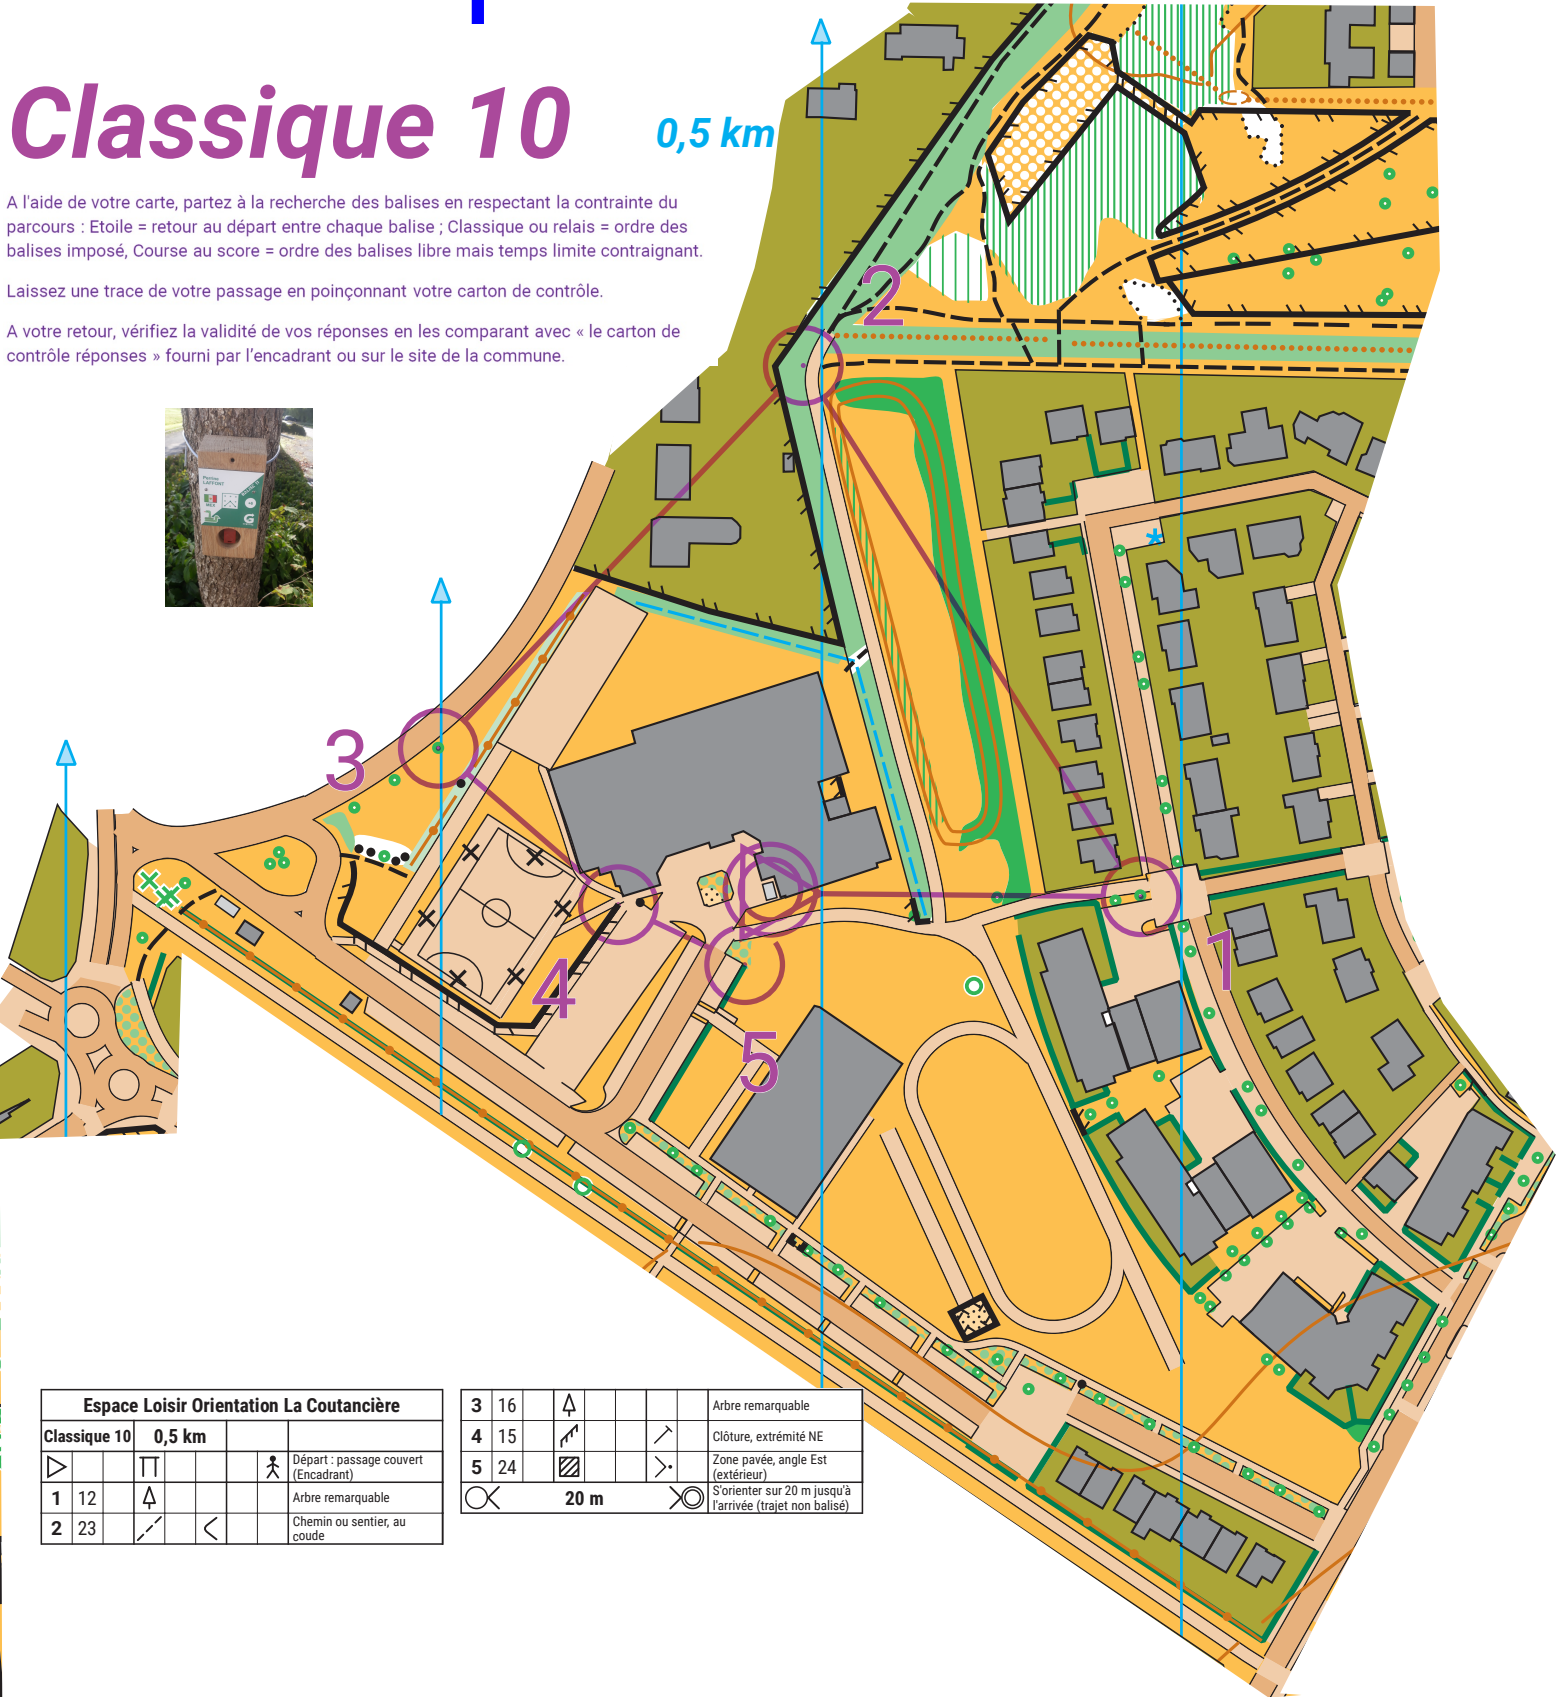

LA CHAPELLE
SUR ERDRE

ESPACE LOISIR ORIENTATION

La Coutancière

Service des Sports 02 51 81 87 22

Echelle : 1 / 2000

Classique 10

0,5 km

A l'aide de votre carte, partez à la recherche des balises en respectant la contrainte du parcours : Etoile = retour au départ entre chaque balise ; Classique ou relais = ordre des balises imposé, Course au score = ordre des balises libre mais temps limite contraignant.

Laissez une trace de votre passage en poinçonnant votre carton de contrôle.

A votre retour, vérifiez la validité de vos réponses en les comparant avec « le carton de contrôle réponses » fourni par l'encadrant ou sur le site de la commune.

Espace Loisir Orientation La Coutancière				
Classique 10		0,5 km		
				Départ : passage couvert (Encadrant)
1	12			Arbre remarquable
2	23			Chemin ou sentier, au coude

3	16				Arbre remarquable
4	15				Clôture, extrémité NE
5	24				Zone pavée, angle Est (extérieur)
			20 m		S'orienter sur 20 m jusqu'à l'arrivée (trajet non balisé)