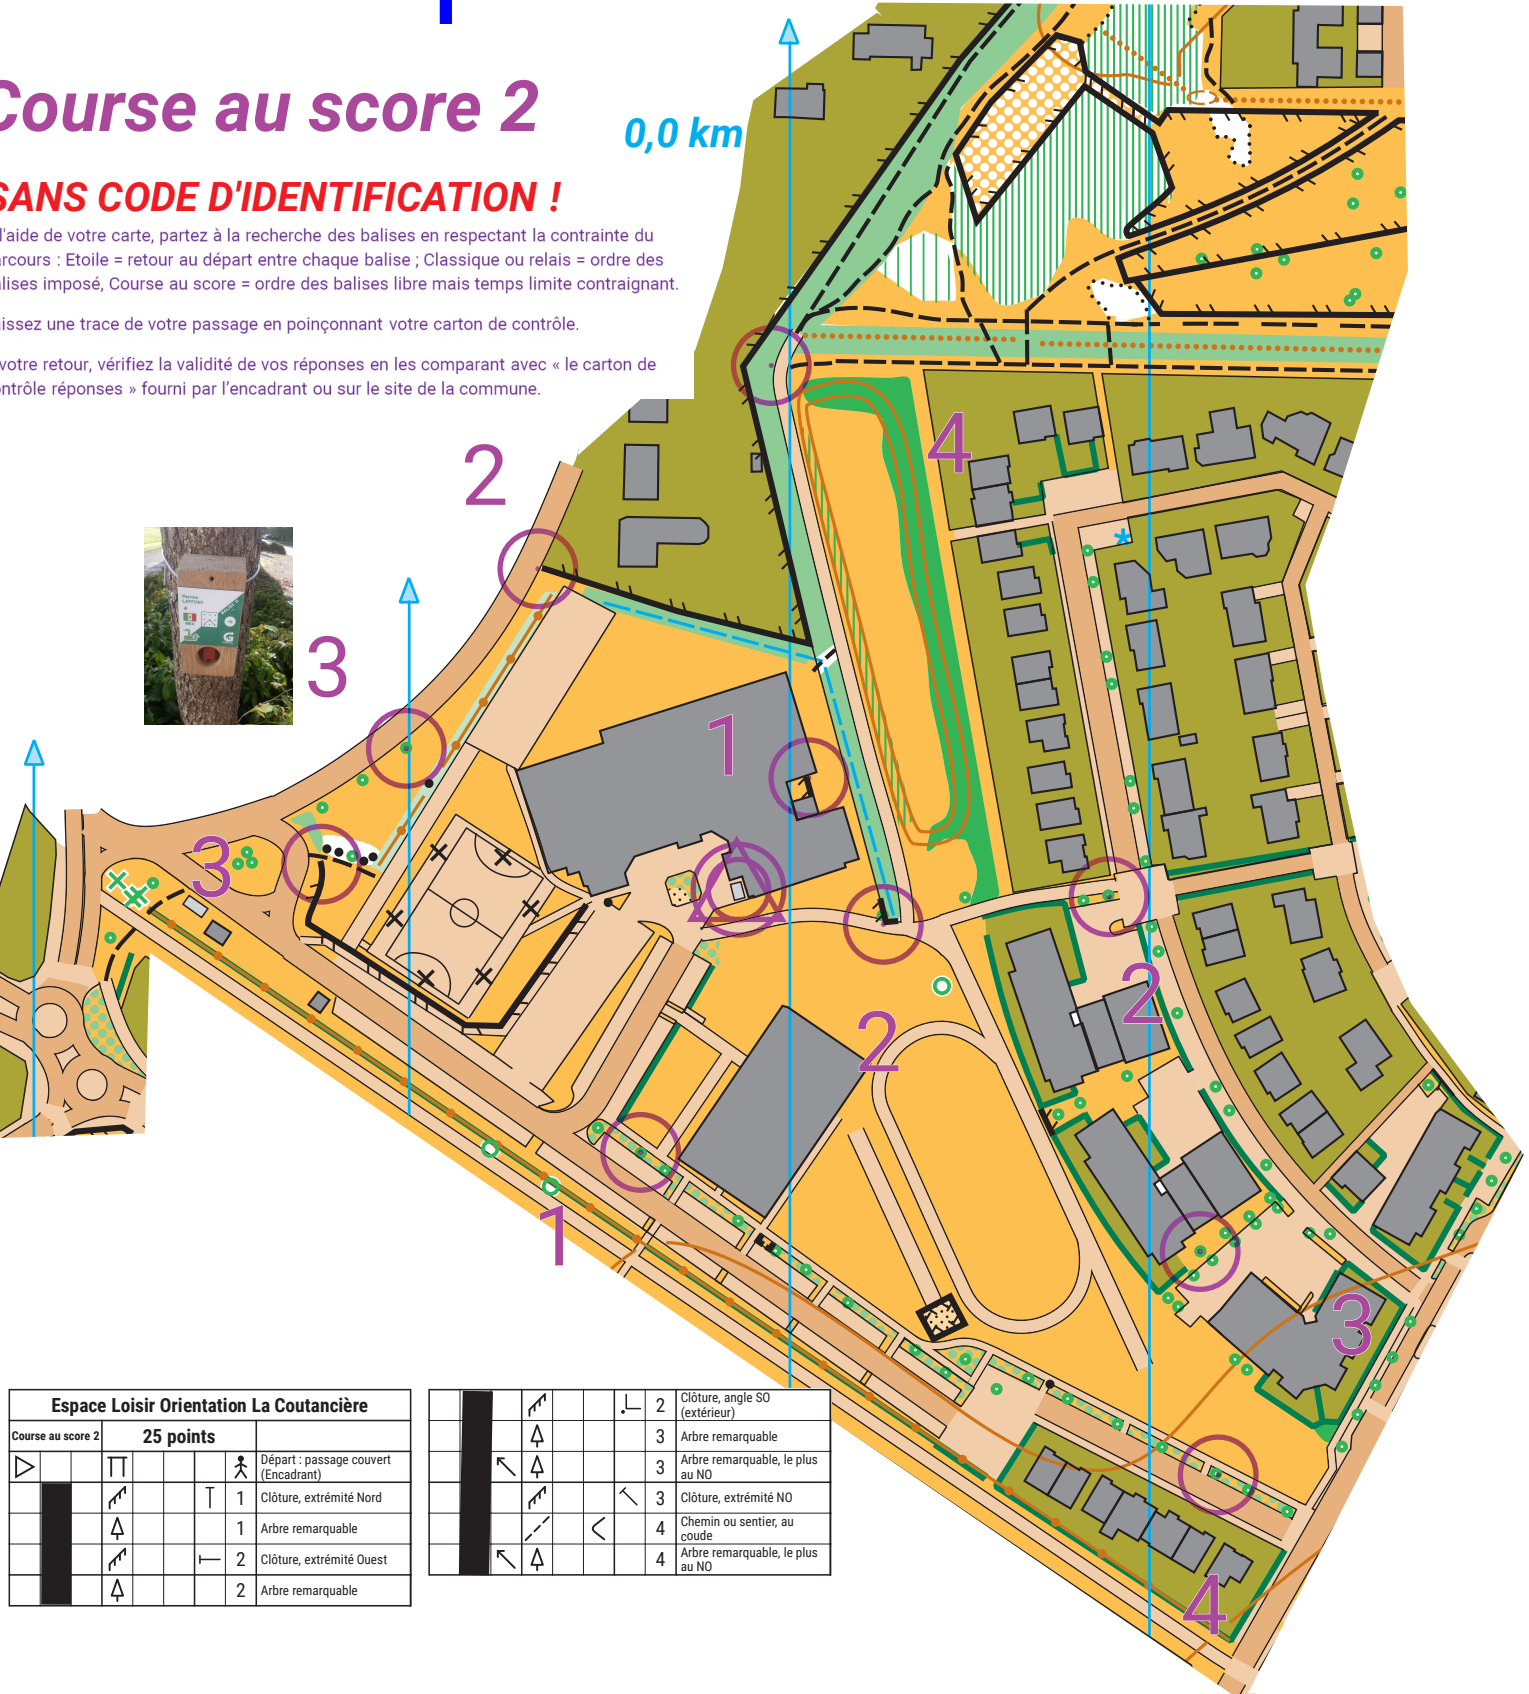

LA CHAPELLE
SUR ERDRE

ESPACE LOISIR ORIENTATION

La Coutancière

Service des Sports 02 51 81 87 22

Echelle : 1 / 2000

Course au score 2

SANS CODE D'IDENTIFICATION !

A l'aide de votre carte, partez à la recherche des balises en respectant la contrainte de parcours : Etoile = retour au départ entre chaque balise ; Classique ou relais = ordre des balises imposé, Course au score = ordre des balises libre mais temps limite contraignant.

Laissez une trace de votre passage en poinçonnant votre carton de contrôle.

A votre retour, vérifiez la validité de vos réponses en les comparant avec « le carton de contrôle réponses » fourni par l'encadrant ou sur le site de la commune.

0,0 km

Espace Loisir Orientation La Coutancière	
Course au score 2	25 points
	Départ : passage couvert (Encadrant)
	1 Clôture, extrémité Nord
	1 Arbre remarquable
	2 Clôture, extrémité Ouest
	2 Arbre remarquable

	2 Clôture, angle SO (extérieur)
	3 Arbre remarquable
	3 Arbre remarquable, le plus au NO
	3 Clôture, extrémité NO
	4 Chemin ou sentier, au coude
	4 Arbre remarquable, le plus au NO