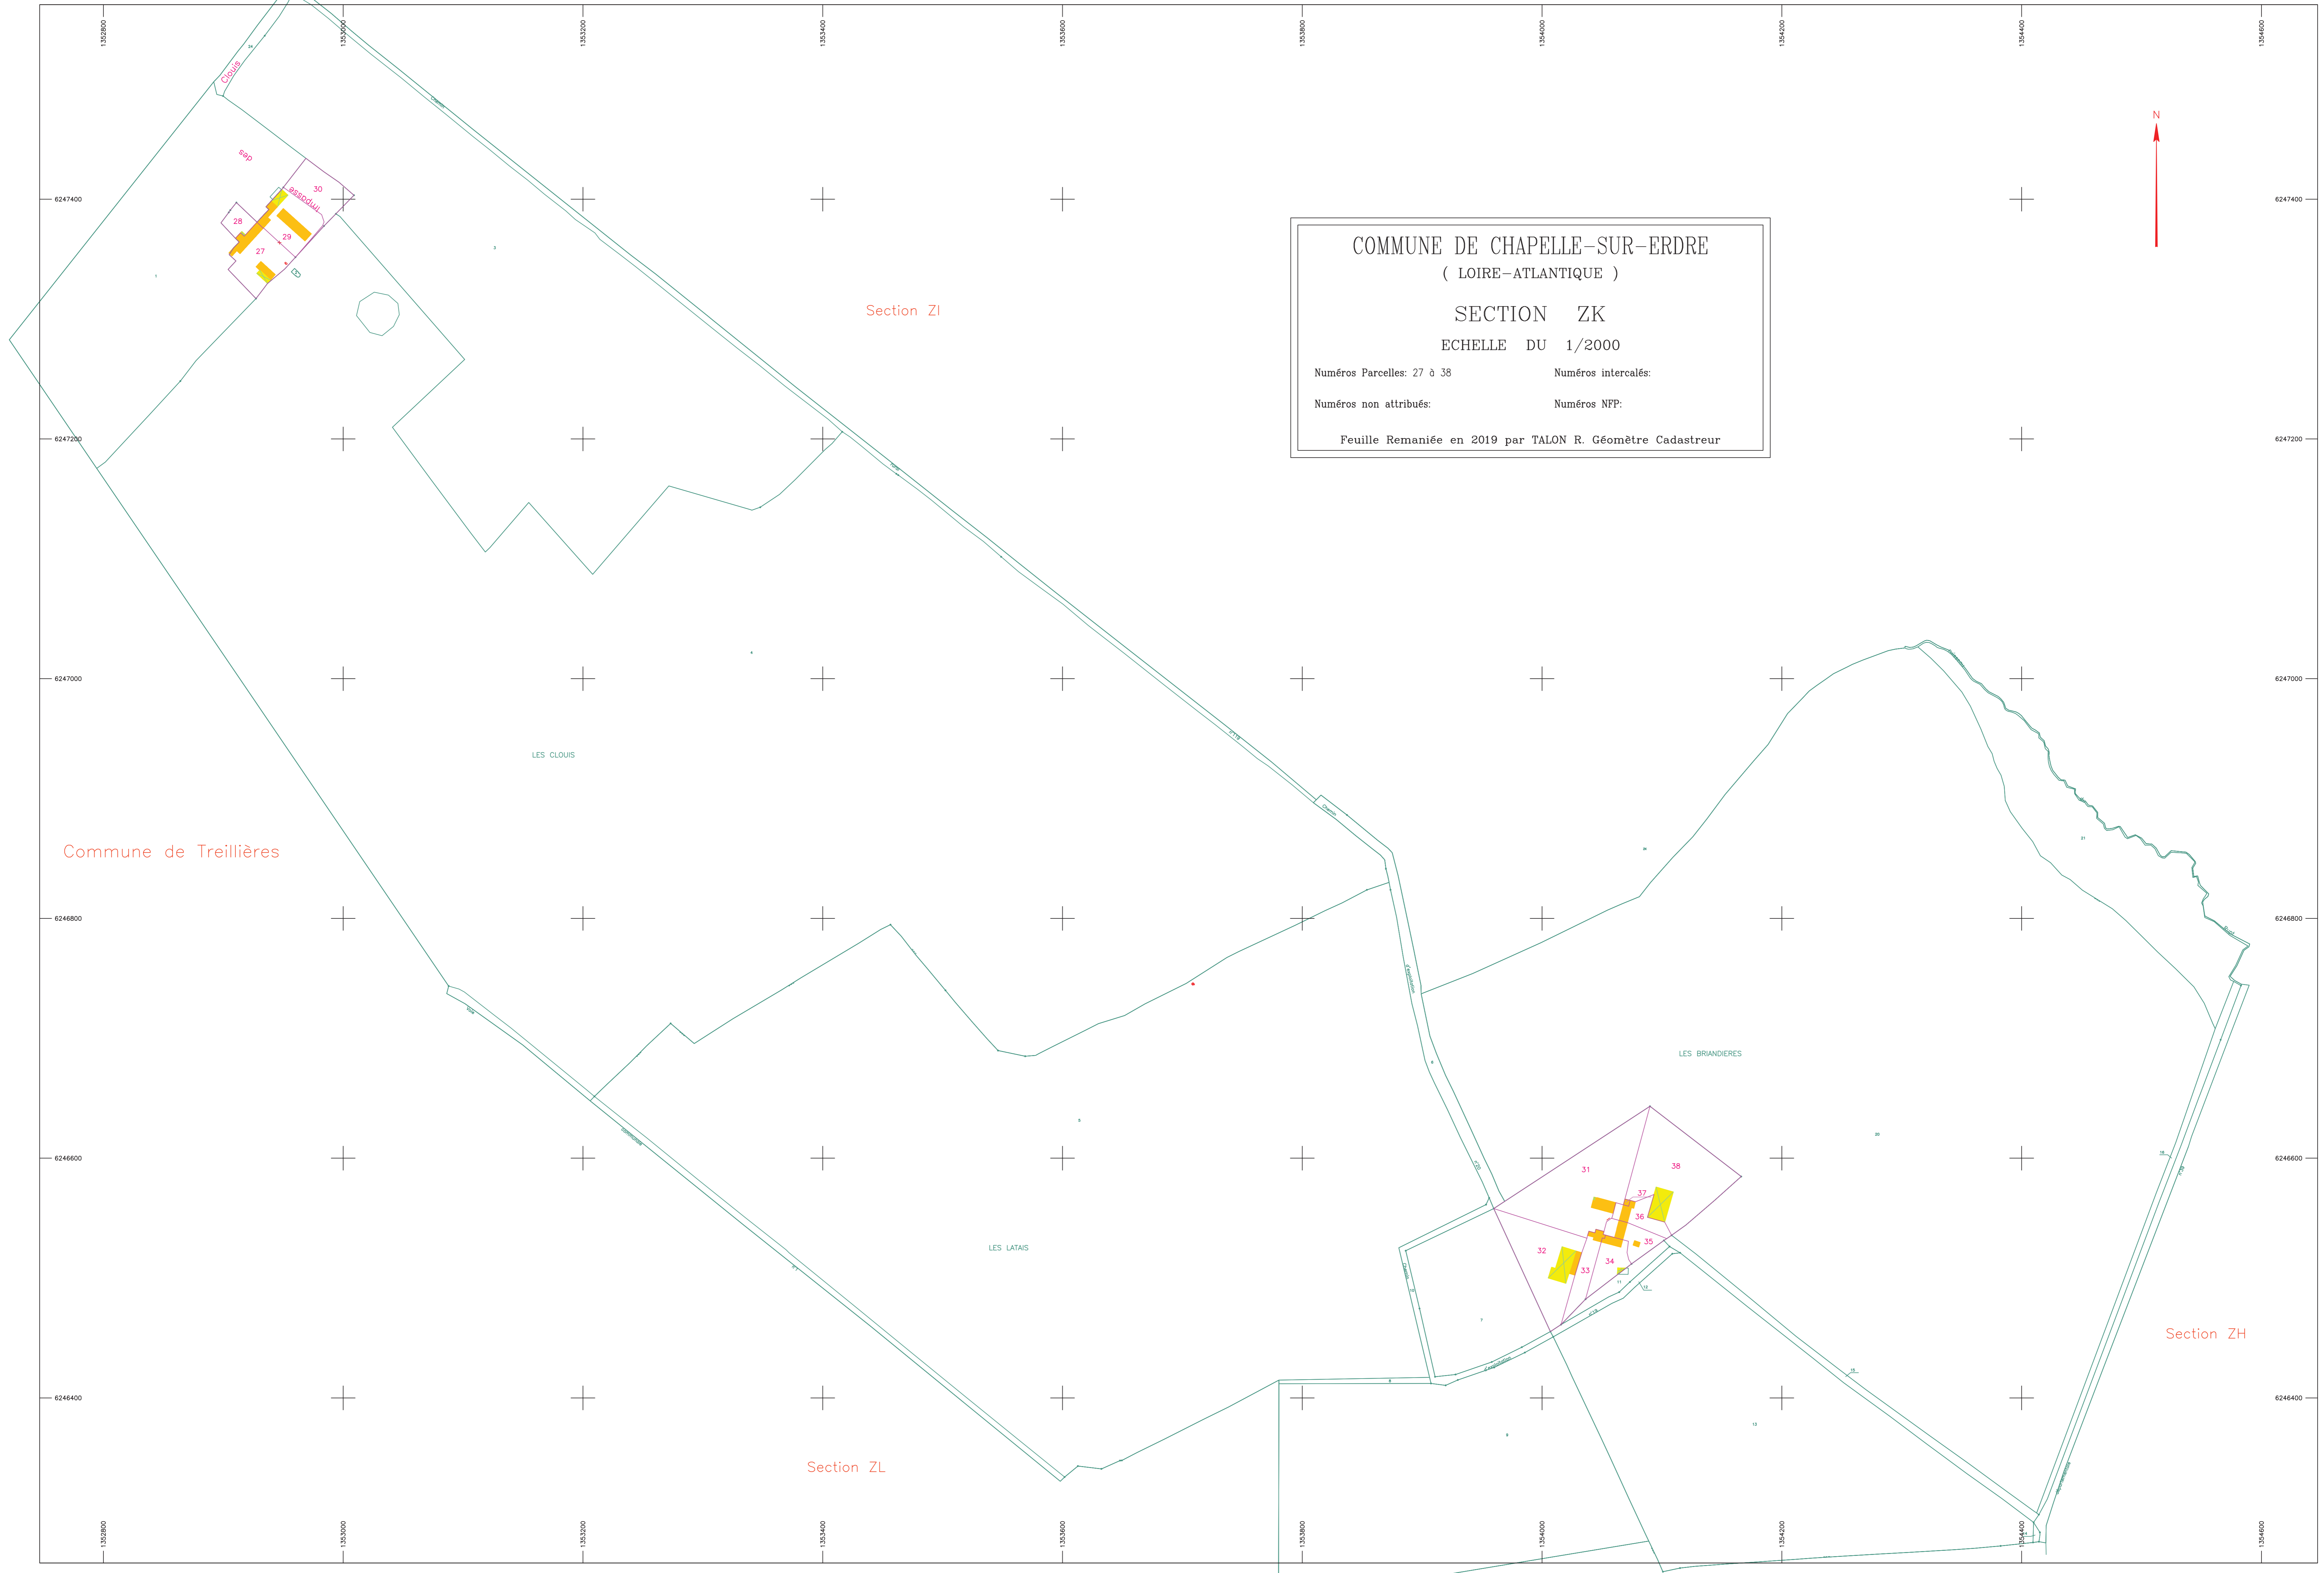

LOIRE-ATLANTIQUE

CHAPELLE-SUR-ERDRE

SECTION ZK

COMMUNE DE CHAPELLE-SUR-ERDRE
 (LOIRE-ATLANTIQUE)
 SECTION ZK
 ECHELLE DU 1/2000
 Numéros Parcelles: 27 à 38 Numéros intercalés:
 Numéros non attribués: Numéros NFP:
 Feuille Remaniée en 2019 par TALON R. Géomètre Cadastreur

Commune de Treillières