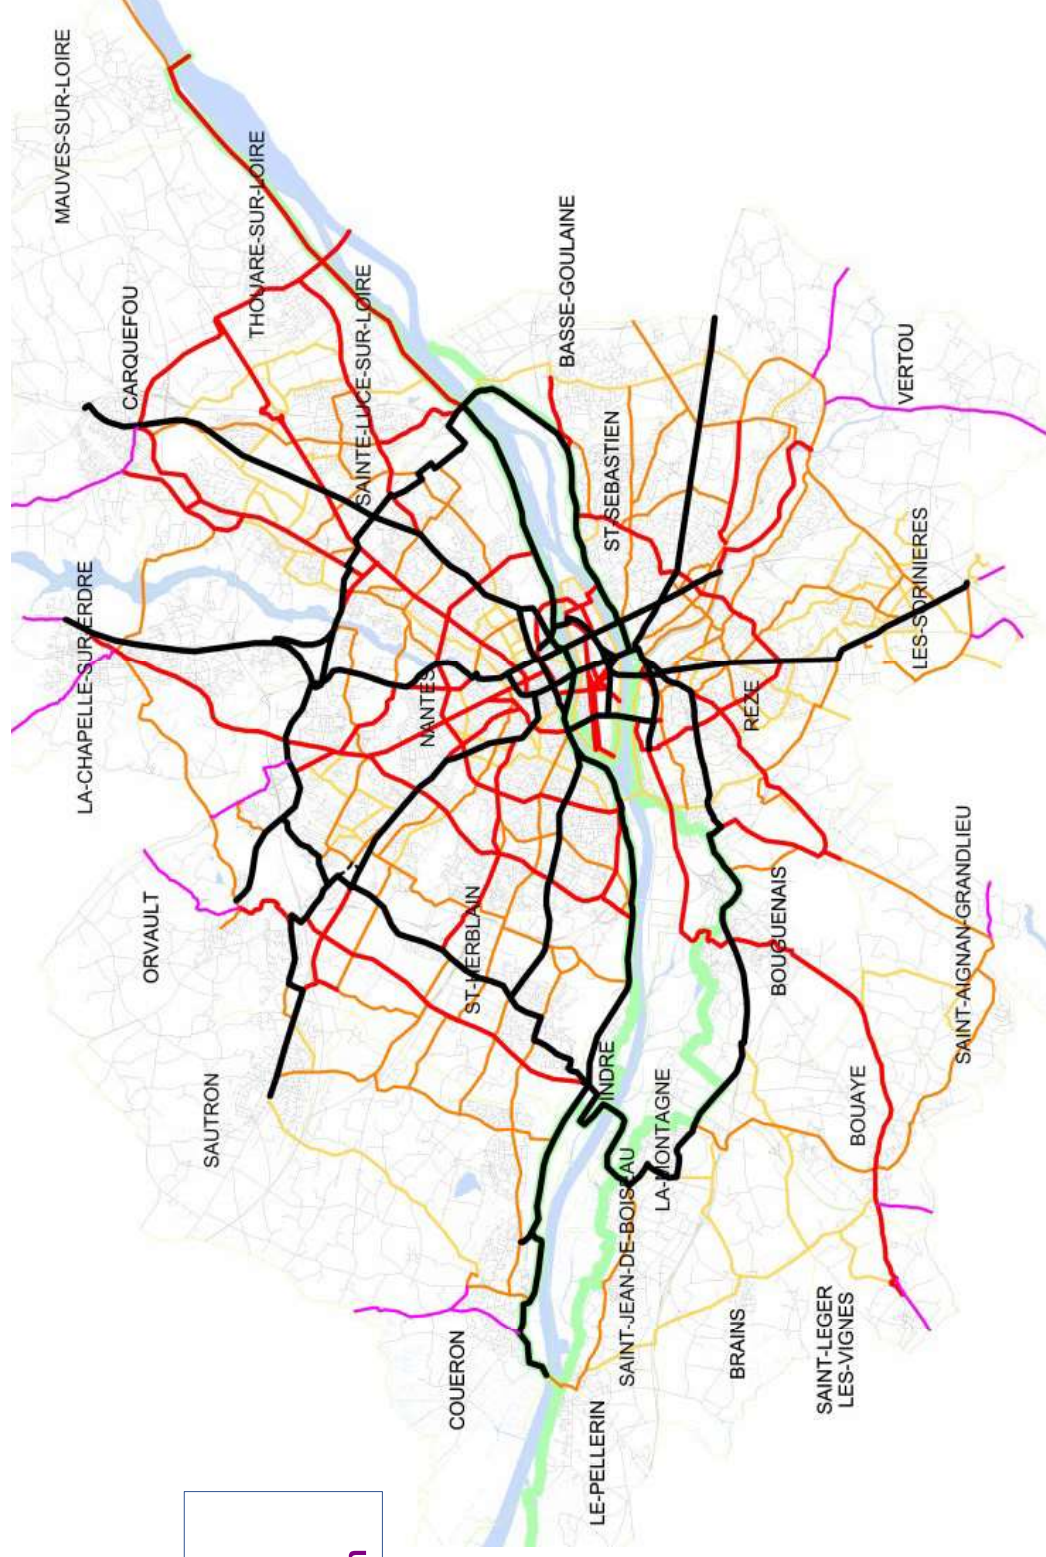

## 2 Le schéma directeur des itinéraires cyclables

Adopté par le conseil métropolitain en février 2021

**Magistral 150 km**  
**Structurant 165 km**  
**Secondaire 196 km**  
**Maillage 133 km**  
**Liaisons interco : 32 km**