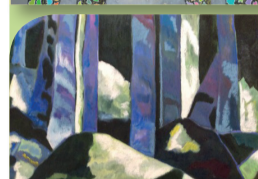

Cécile QUEMENER
peinture
06 75 25 48 79