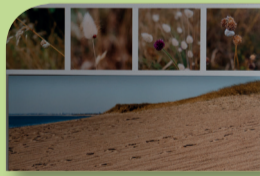

4 75, RUE DES PINSONS
GPS : 47.271515, -1.549931

Magali GREGOIRE
photographie
06 32 38 43 76
www.magaligregoire.com