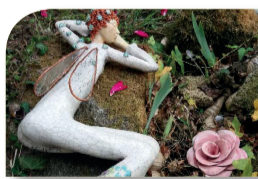

13 307, RUE DE LA BOUILLONNIÈRE
GPS : 47.322163, -1.54498

Veronique MAY
sculpture céramique
02 51 81 11 51 / 06 30 75 08 49
www.veroniquemayceramista.fr