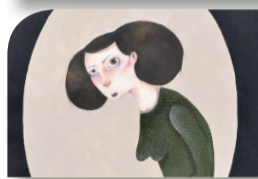

Julie MARTIN
dessin-peinture
06 43 94 11 72
www.martin-julie.com