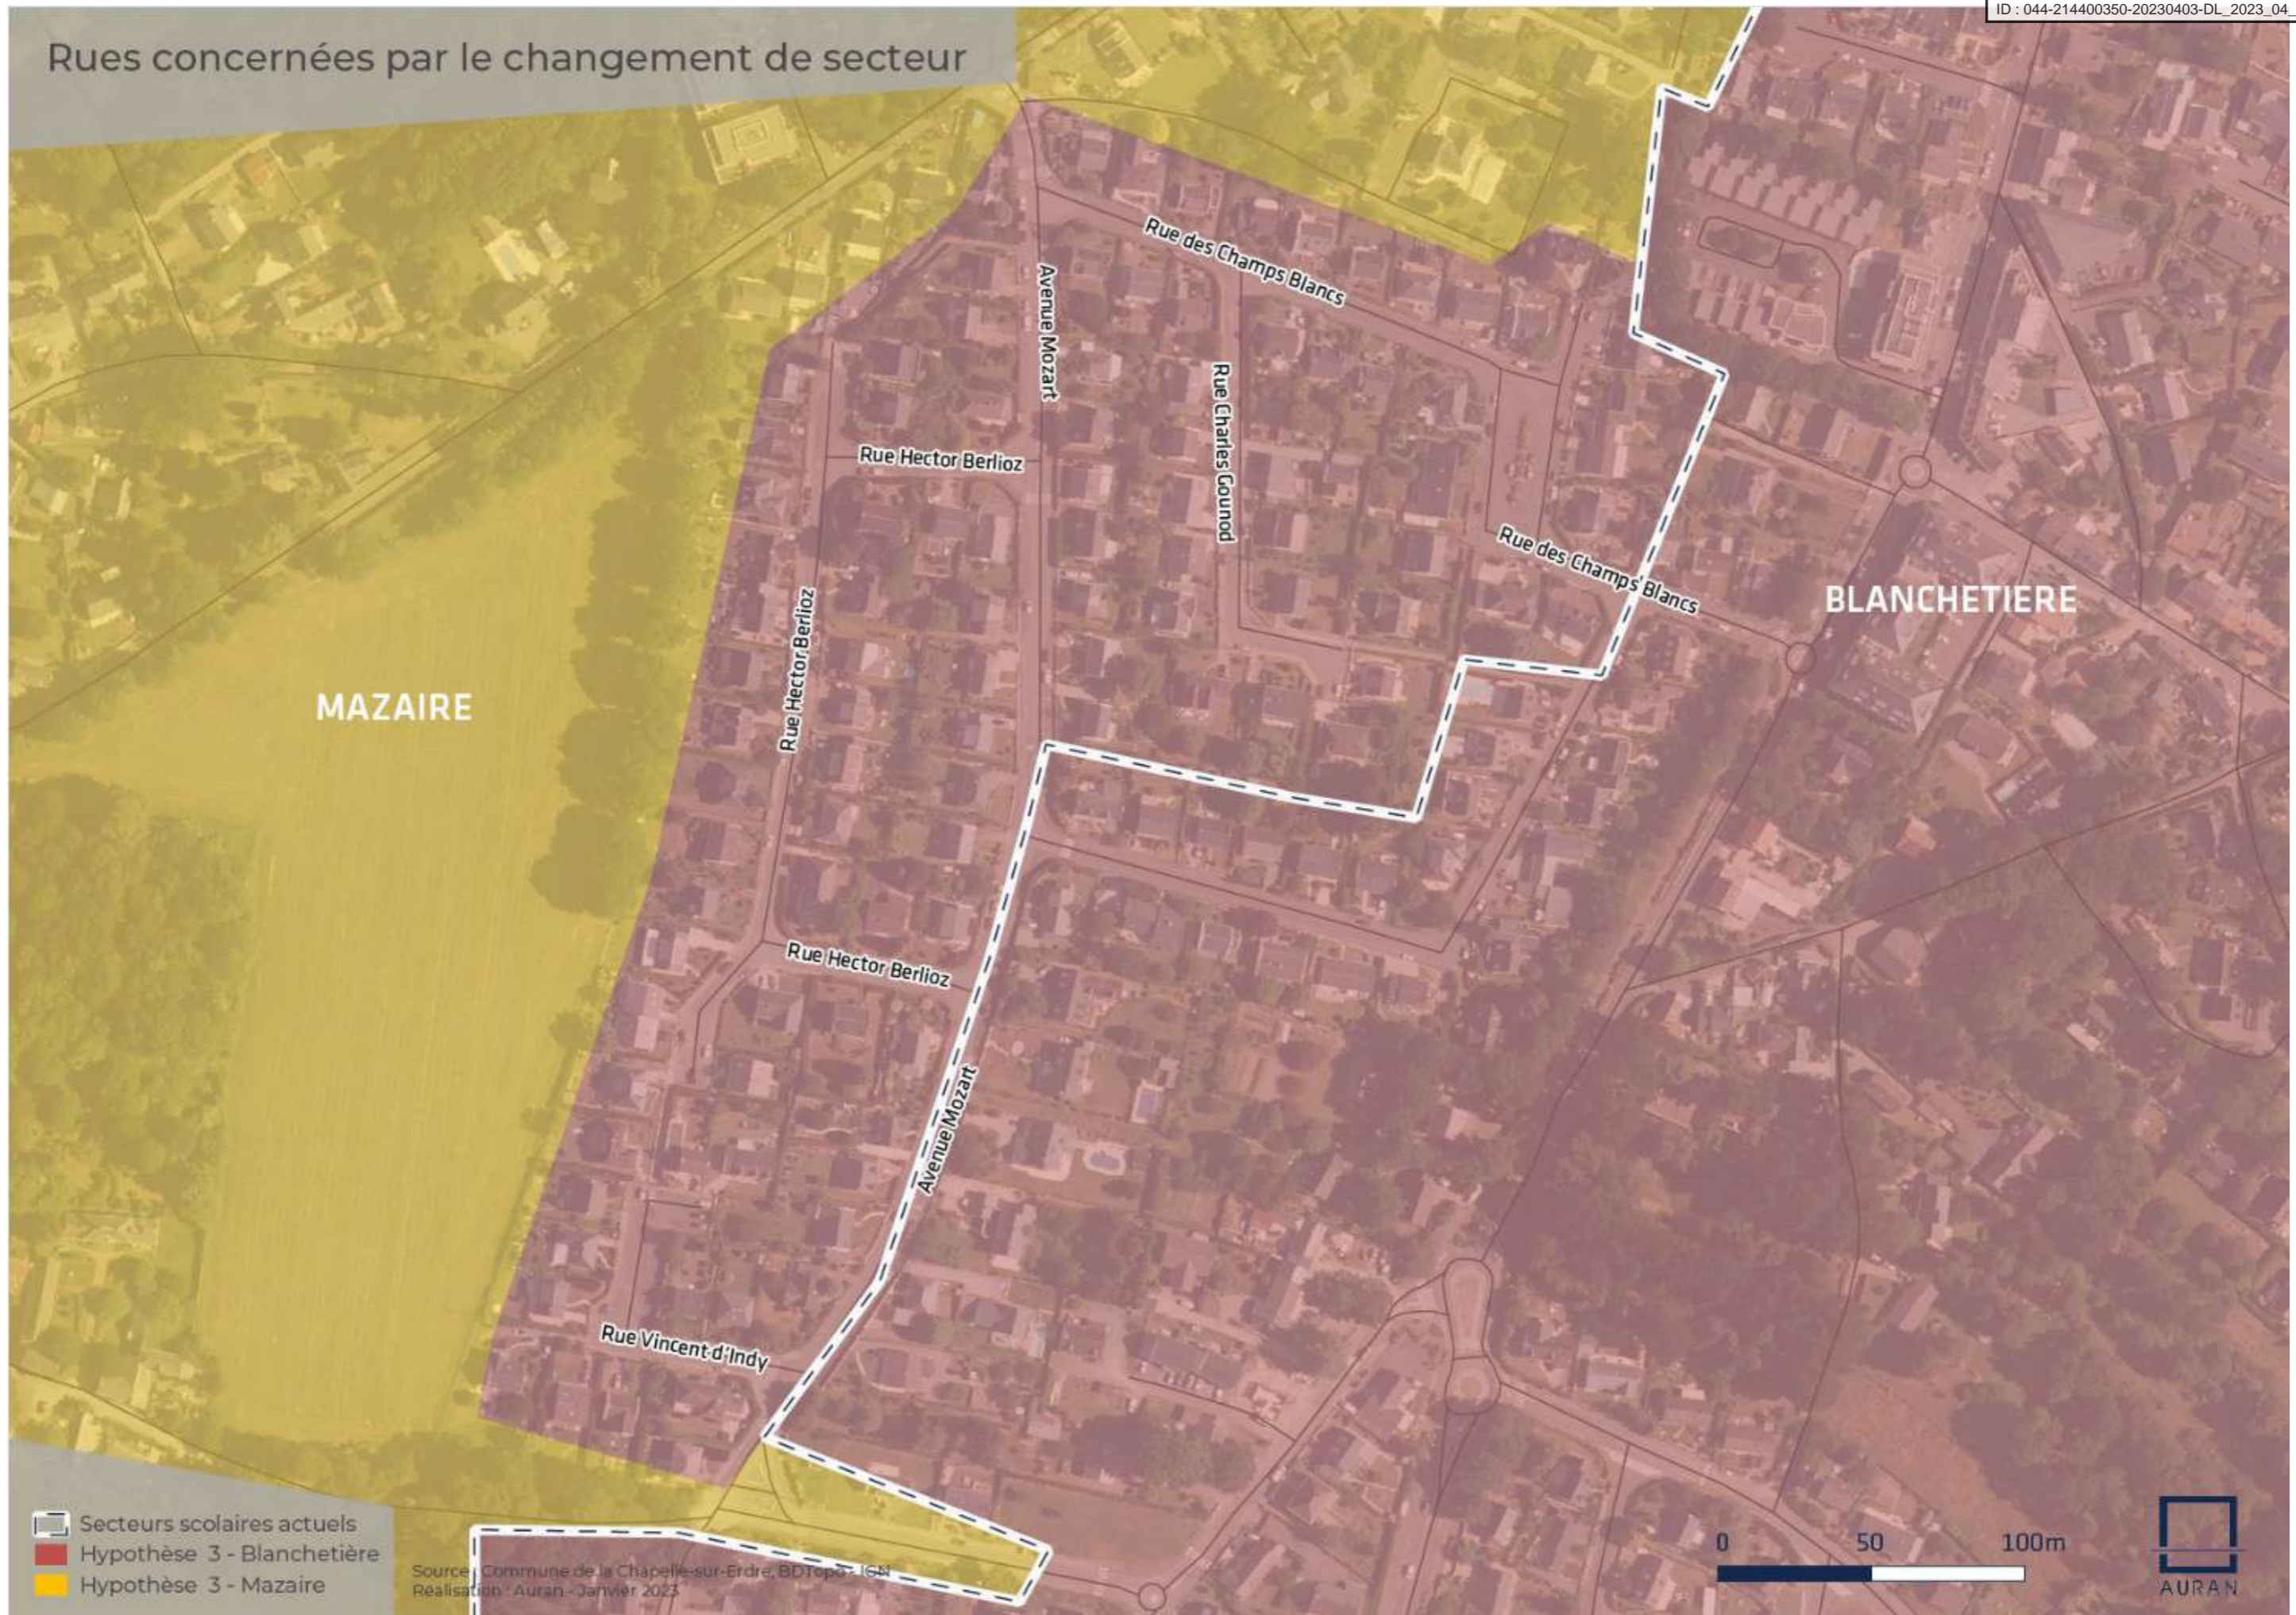

Rues concernées par le changement de secteur

MAZAIRE

BLANCHETIERE

- Secteurs scolaires actuels
- Hypothèse 3 - Blanchetière
- Hypothèse 3 - Mazaire

Source : Commune de la Chapelle-sur-Erdre, BDTopo - IGN
Réalisation : Aurant - Janvier 2023