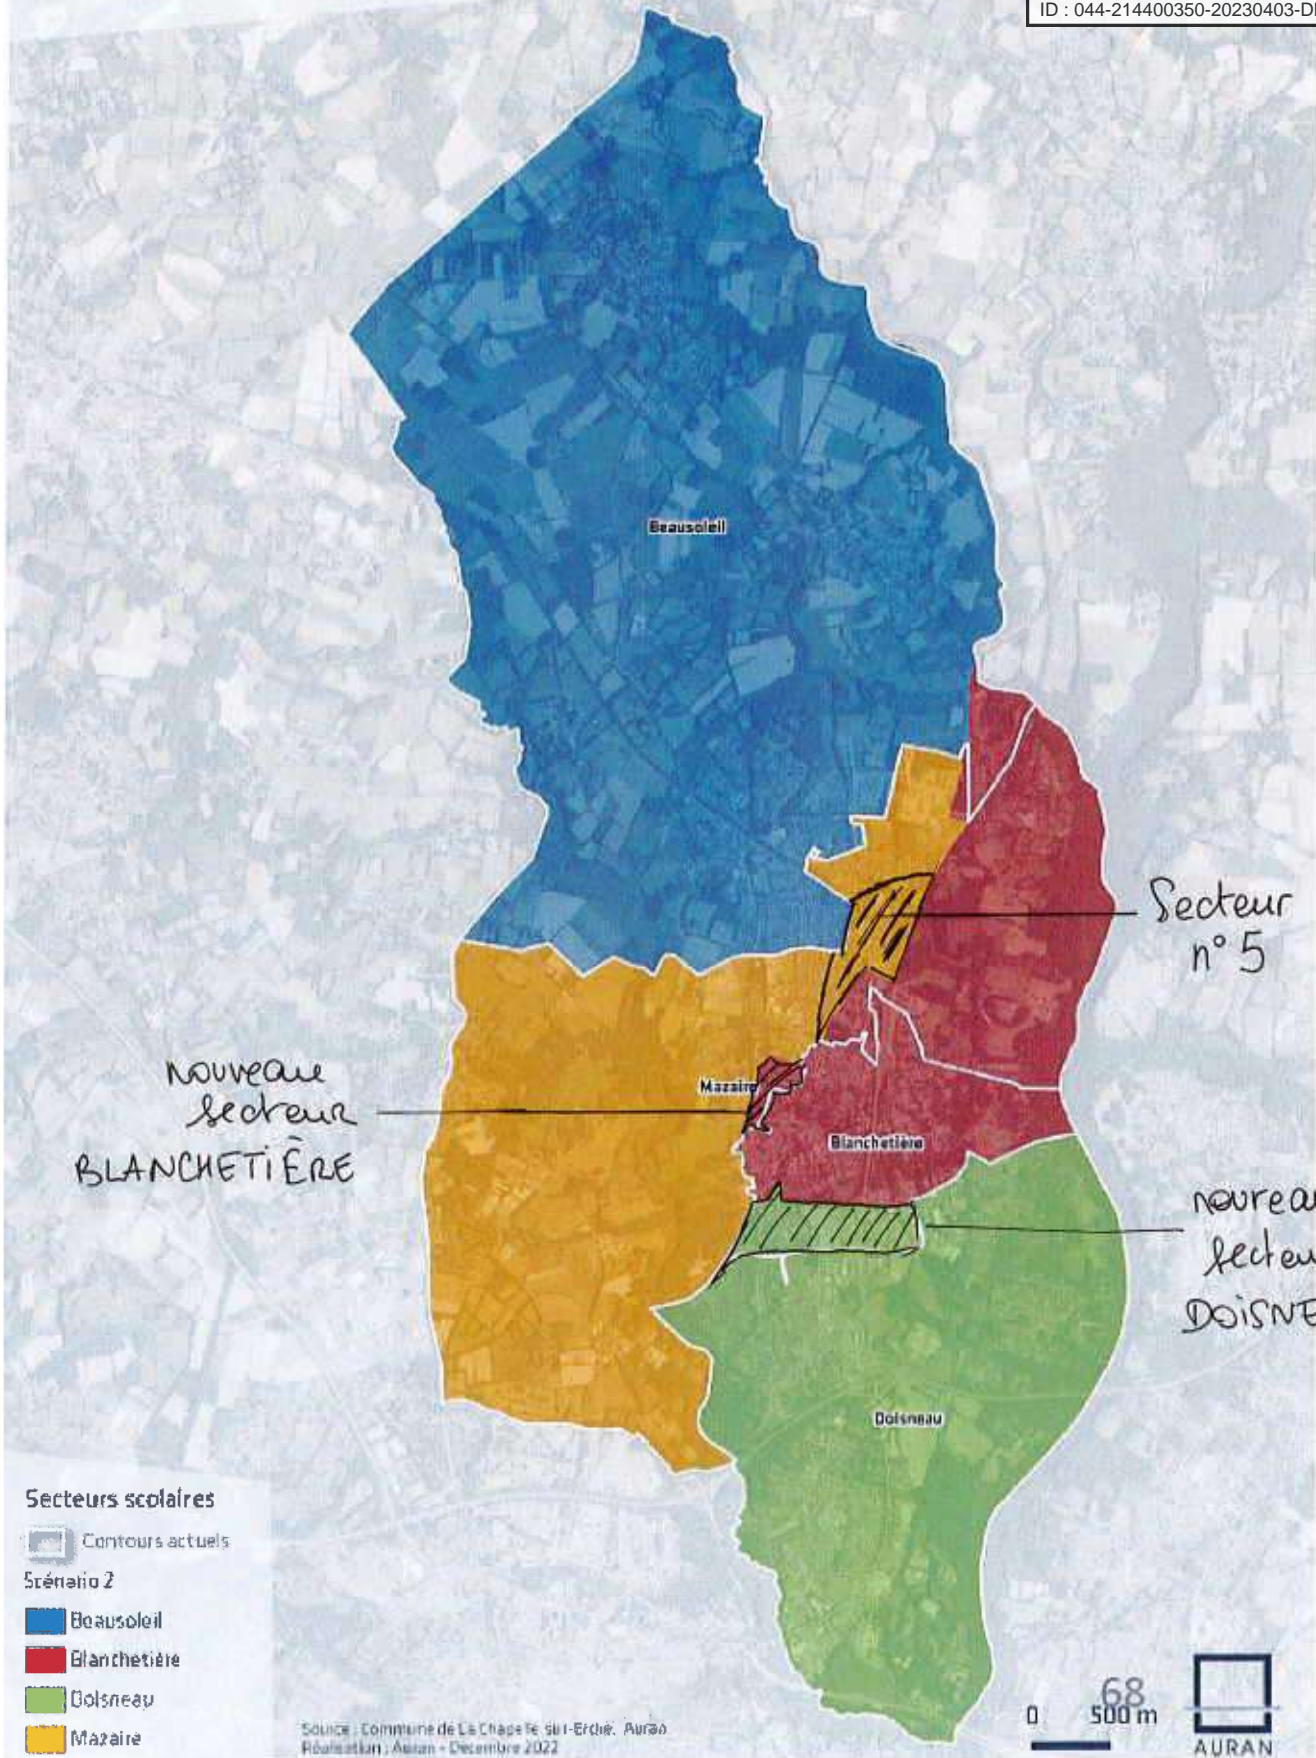

Secteurs scolaires

Contours actuels

Scénario 2

Beausoleil

Blanchetière

Doisneau

Mazaire

Source : Commune de La Chapelle-sur-Erdre, Aurao
Réalisation : Aurao - Décembre 2022

0 68 500 m