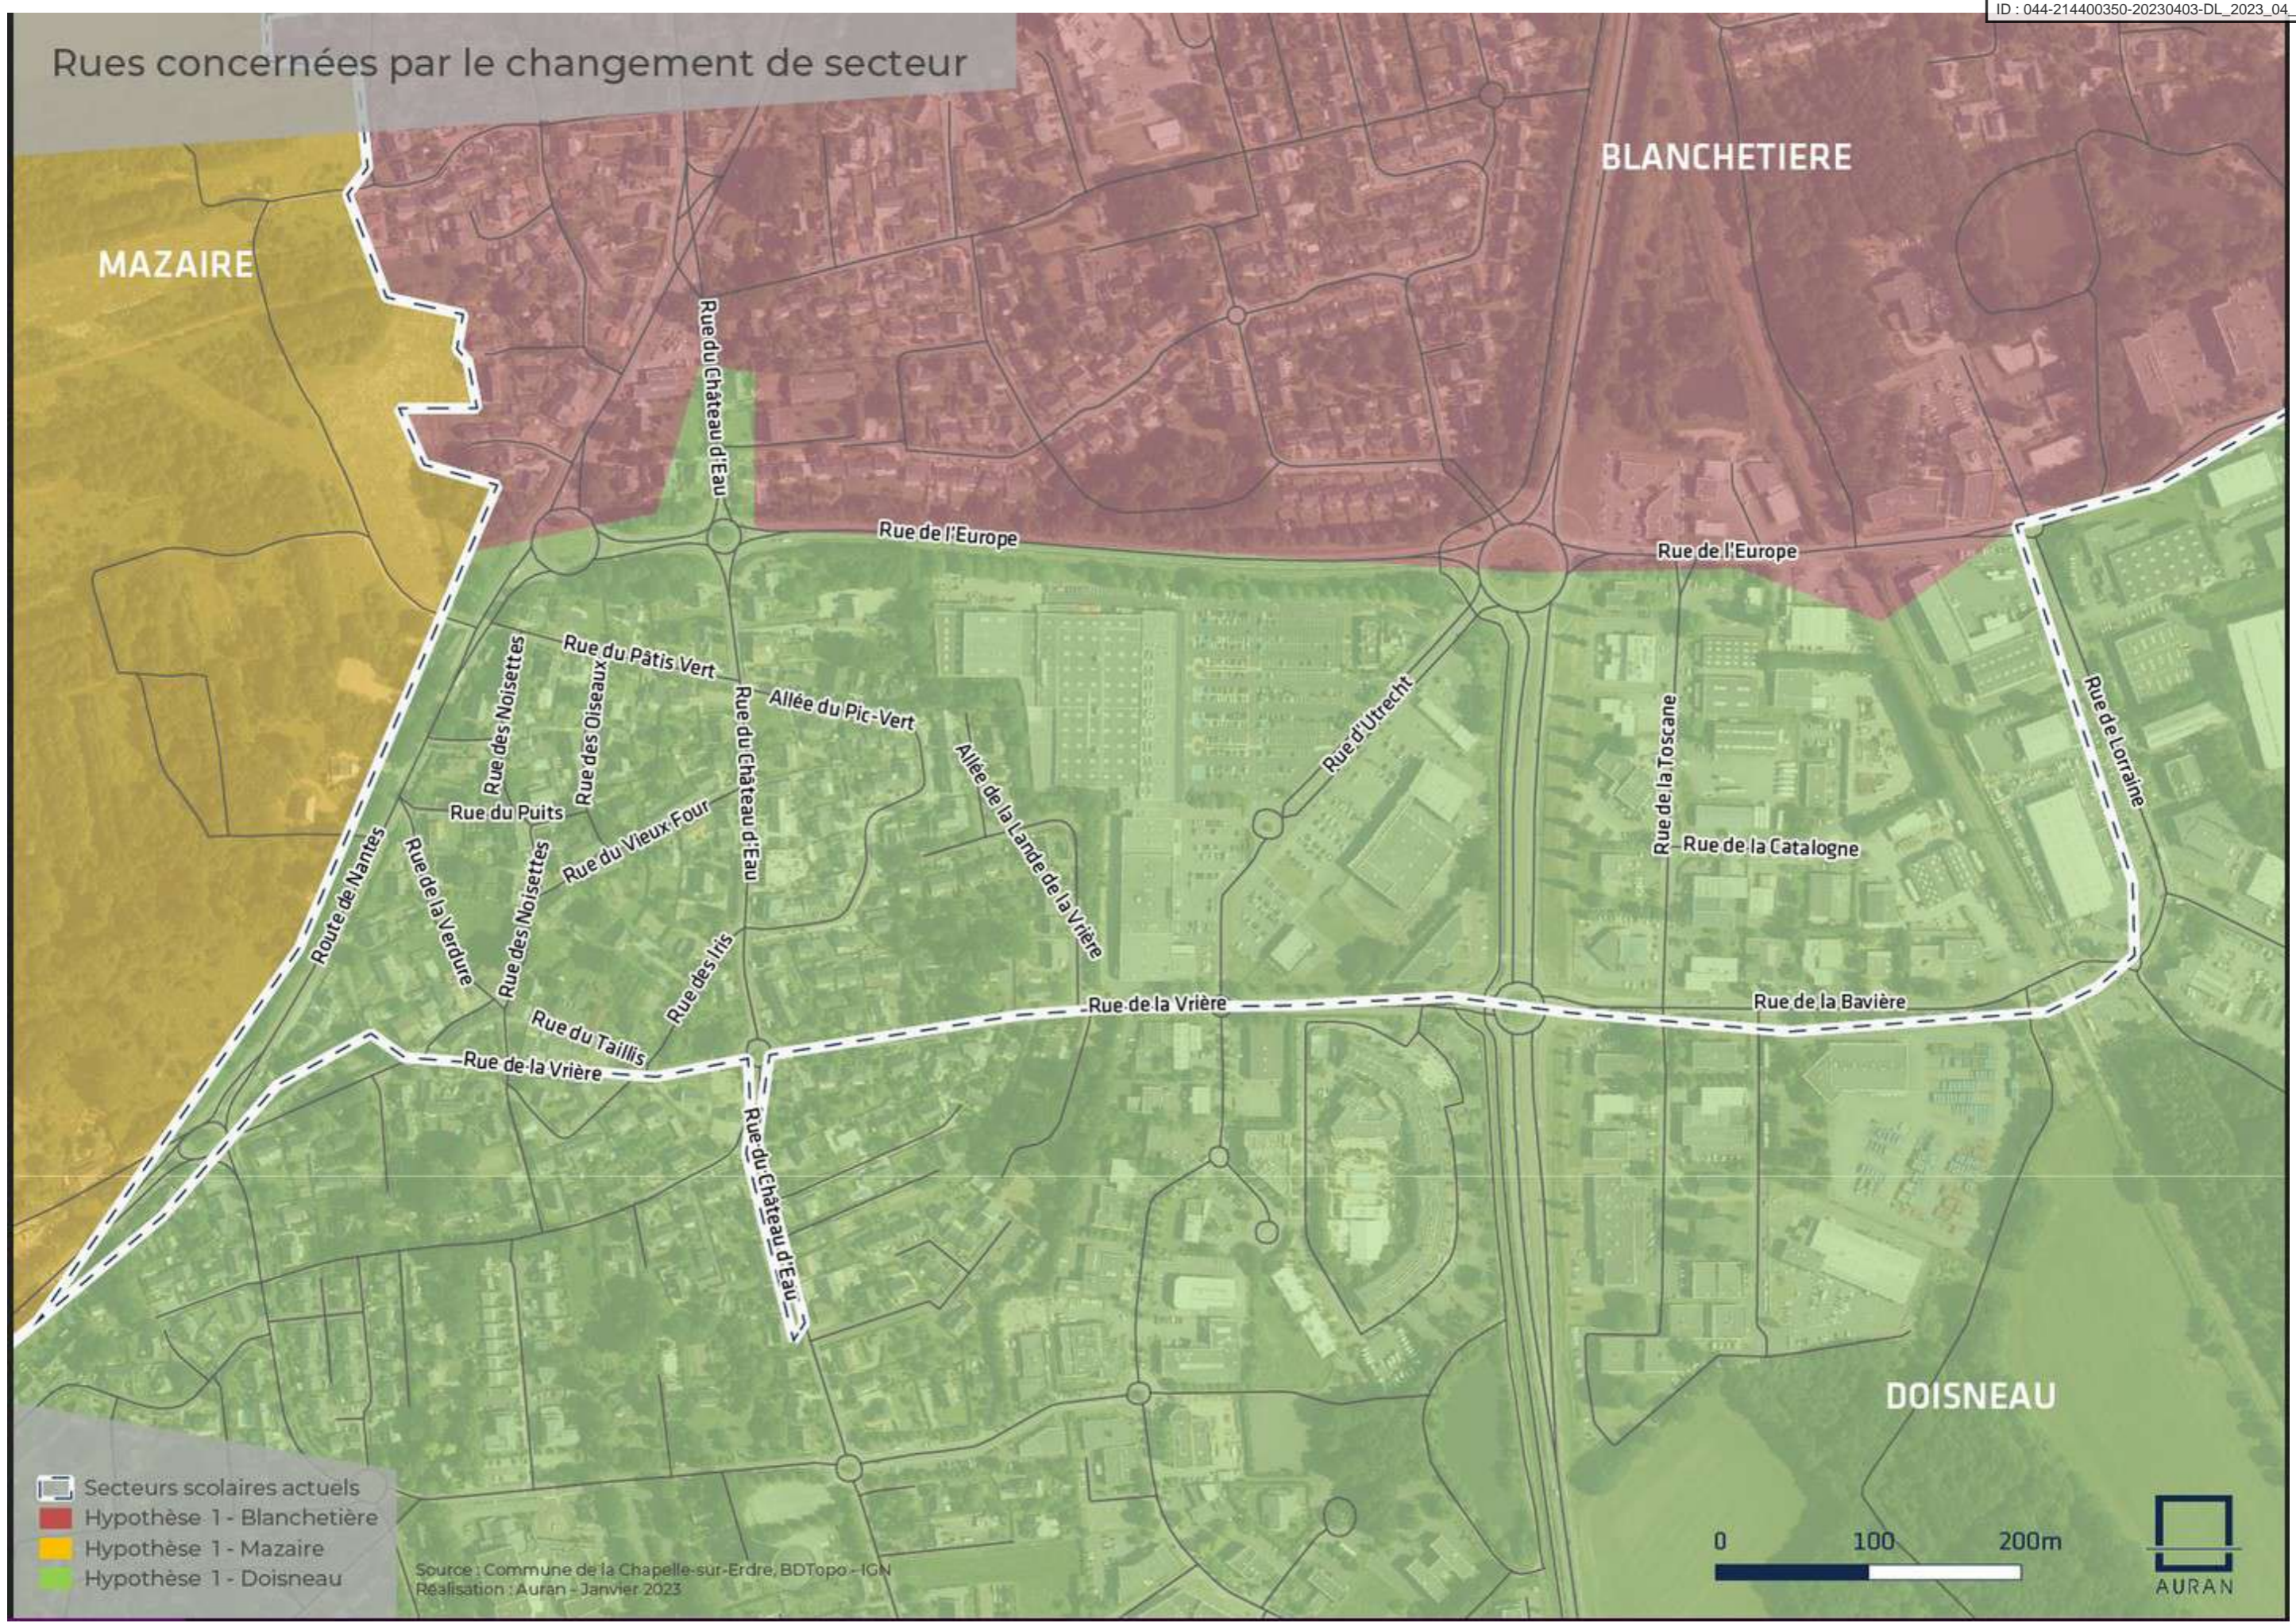

Rues concernées par le changement de secteur

- Secteurs scolaires actuels
- Hypothèse 1 - Blanchetière
- Hypothèse 1 - Mazaire
- Hypothèse 1 - Doisneau

Source : Commune de la Chapelle-sur-Erdre, BDTopo - IGN
Réalisation : Auran - Janvier 2023