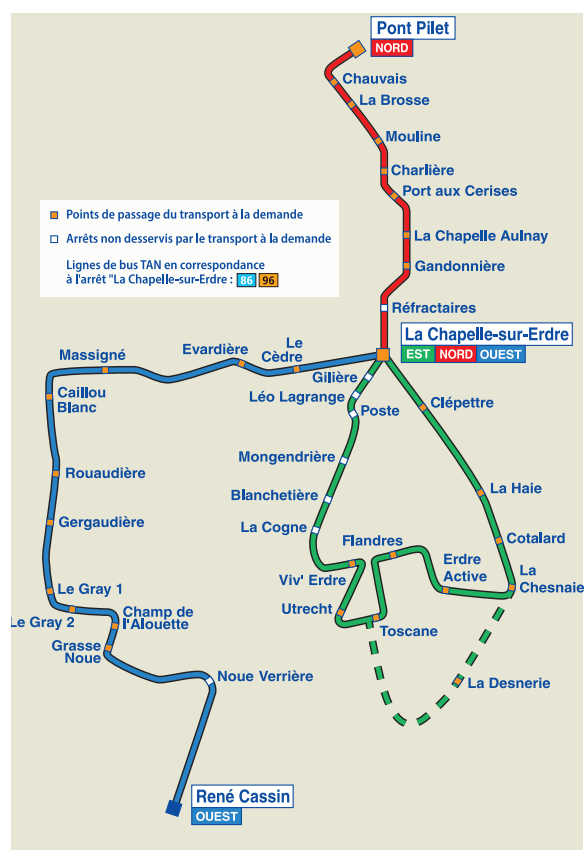

Circuit Ouest et Transport à la demande

LA CHAPELLE-SUR-ERDRE

Horaires valables à partir du 30 août 2021

La Chapelle-sur-Erdre > René Cassin

Lundi à vendredi En période scolaire	Régulier		À la demande de 9h à 16h15
Chapelle sur Erdre	07.05	08.15	
Massigné	07.11	08.21	
Gergaudière	07.15	08.25	
Le Gray 2	07.18	08.28	
René Cassin	07.24	08.34	

René Cassin > La Chapelle-sur-Erdre

L Ma J & V En période scolaire	Régulier		À la demande de 19h à 22h
René Cassin	17.45	18.20	
Le Gray 2	17.51	18.25	
Gergaudière	17.53	18.27	
Massigné	17.56	18.30	
Chapelle sur Erdre	18.02	18.36	

René Cassin > La Chapelle-sur-Erdre

Mercredi En période scolaire	Régulier		À la demande de 19h à 22h
René Cassin	12.36	18.20	
Le Gray 2	12.41	18.25	
Gergaudière	12.43	18.27	
Massigné	12.46	18.30	
Chapelle sur Erdre	13.00	18.36	